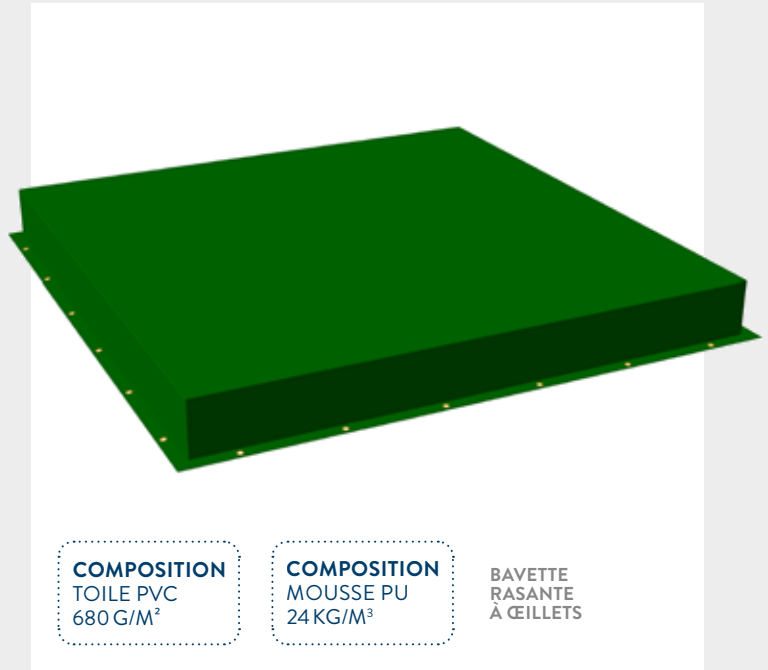

PROTECTIONS AU SOL

COMPOSITION
TOILE PVC
680 G/M²

COMPOSITION
MOUSSE PU
24 KG/M³

BAVETTE
RASANTE
À CÈILLETS

MATELAS ARÊTES FRANCHES

1. CHOIX DE LA DIMENSION

EP 50 MM			EP 100 MM			EP 150 MM			EP 200 MM		
Dimensions (mm)		Ref.	Dimensions (mm)		Ref.	Dimensions (mm)		Ref.	Dimensions (mm)		Ref.
ht x l	Ép.	Standard	ht x l	Ép.	Standard	ht x l	Ép.	Standard	ht x l	Ép.	Standard
500 X 500	50	MATFRAN01	500 X 500	100	MATFRAN11	500 X 500	150	MATFRAN21	500 X 500	200	MATFRAN31
500 X 1000	50	MATFRAN02	500 X 1000	100	MATFRAN12	500 X 1000	150	MATFRAN22	500 X 1000	200	MATFRAN32
500 X 1500	50	MATFRAN03	500 X 1500	100	MATFRAN13	500 X 1500	150	MATFRAN23	500 X 1500	200	MATFRAN33
500 X 2000	50	MATFRAN04	500 X 2000	100	MATFRAN14	500 X 2000	150	MATFRAN24	500 X 2000	200	MATFRAN34
1000 X 1000	50	MATFRAN05	1000 X 1000	100	MATFRAN15	1000 X 1000	150	MATFRAN25	1000 X 1000	200	MATFRAN35
1000 X 1500	50	MATFRAN06	1000 X 1500	100	MATFRAN16	1000 X 1500	150	MATFRAN26	1000 X 1500	200	MATFRAN36
1000 X 2000	50	MATFRAN07	1000 X 2000	100	MATFRAN17	1000 X 2000	150	MATFRAN27	1000 X 2000	200	MATFRAN37
1500 X 1500	50	MATFRAN08	1500 X 1500	100	MATFRAN18	1500 X 1500	150	MATFRAN28	1500 X 1500	200	MATFRAN38
1500 X 2000	50	MATFRAN09	1500 X 2000	100	MATFRAN19	1500 X 2000	150	MATFRAN29	1500 X 2000	200	MATFRAN39
2000 X 2000	50	MATFRAN10	2000 X 2000	100	MATFRAN20	2000 X 2000	150	MATFRAN30	2000 X 2000	200	MATFRAN40

2. CHOIX DE LA COULEUR

REF + VF VC BC BF N M R O J F

exemple : MATFRAN24BC